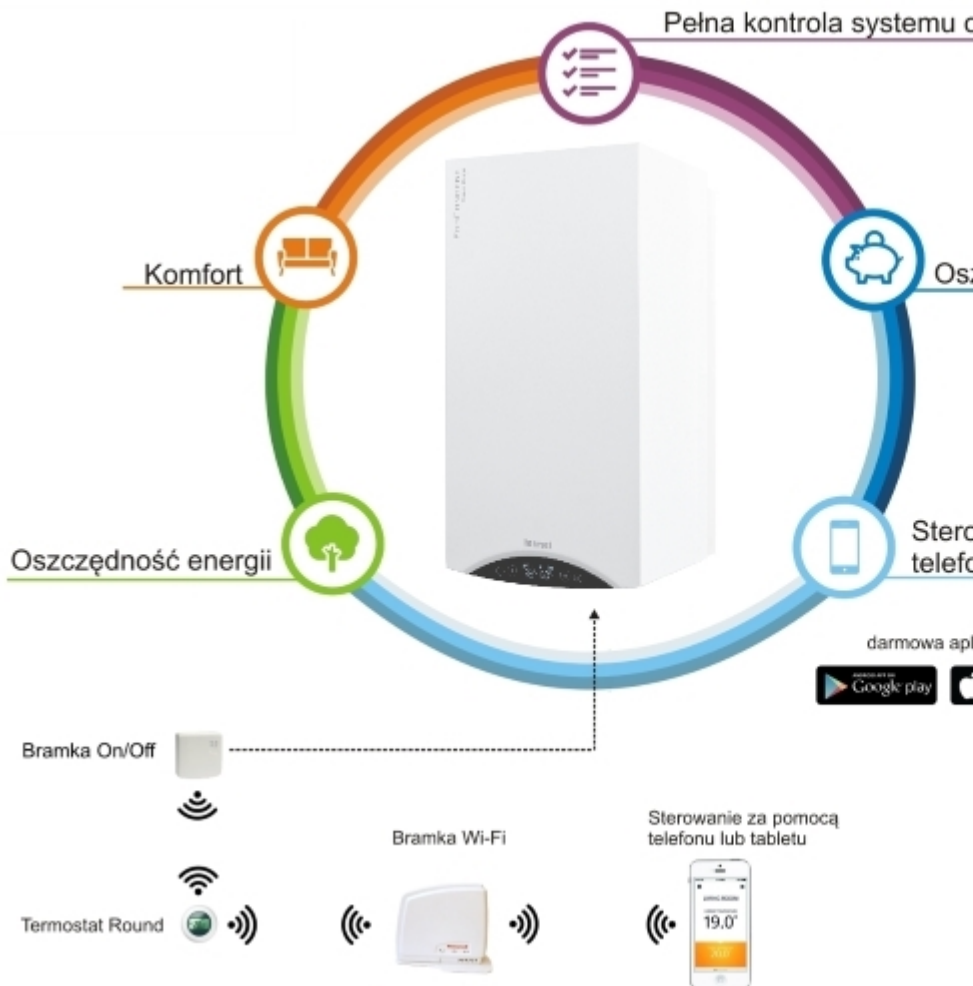

Pakiet sterujący ROUND z Wi-Fi - On/Off

Контролният пакет ROUND позволява управление на температурата отвсякъде. Пакетът включва:

- КРЪГОВ регулатор
- Вход / изключване на портата
- Wi-Fi регулатор

Най-важните предимства на пакета включват:

- безжично управление на източника на топлина с помощта на безплатно приложение
- подсветка, четим дисплей,
- контролерът не изисква окабеляване - лесна смяна на мястото за монтаж,
- възможността да създавате свои собствени