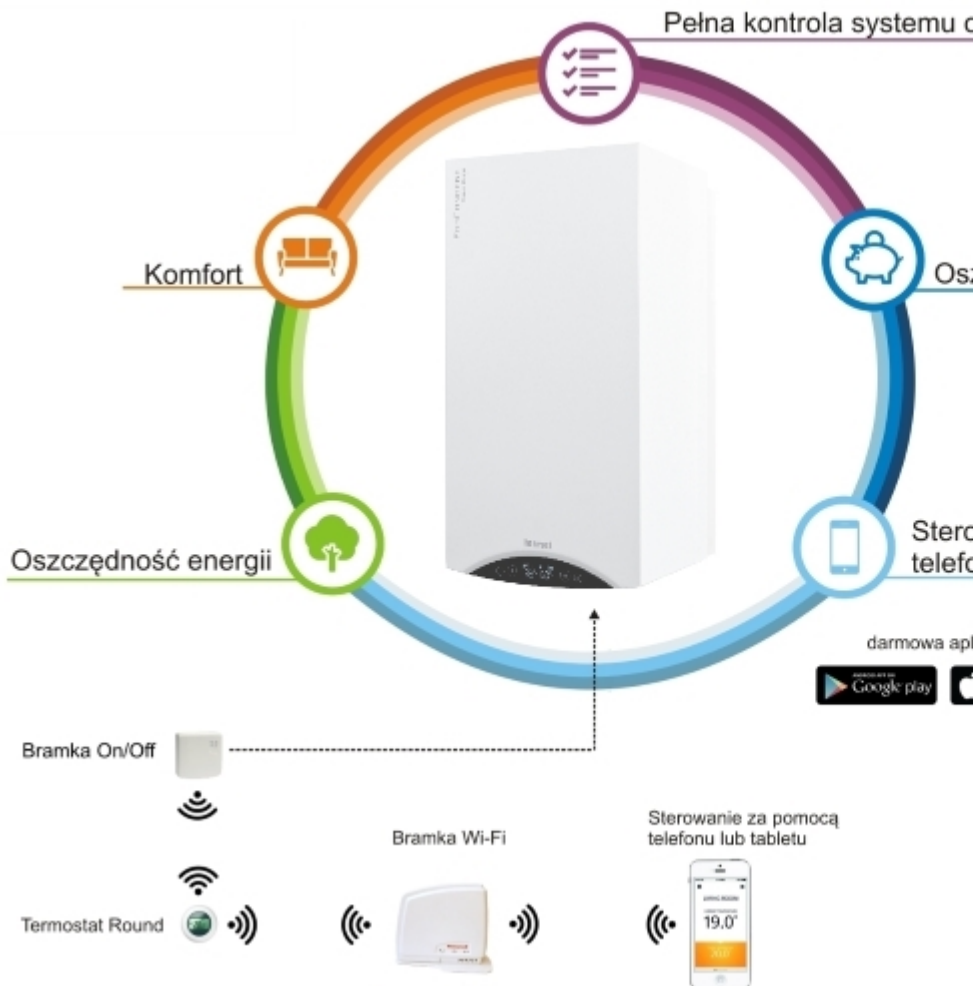

## Pakiet sterujący ROUND z Wi-Fi - On/Off

Контролният пакет ROUND позволява управление на температурата отвсякъде. Пакетът включва:

- КРЪГОВ регулатор
- Вход / изключване на портата
- Wi-Fi регулатор

Най-важните предимства на пакета включват:

- безжично управление на източника на топлина с помощта на безплатно приложение
- подсветка, четим дисплей,
- контролерът не изисква окабеляване - лесна смяна на мястото за монтаж,
- възможността да създавате свои собствени профили