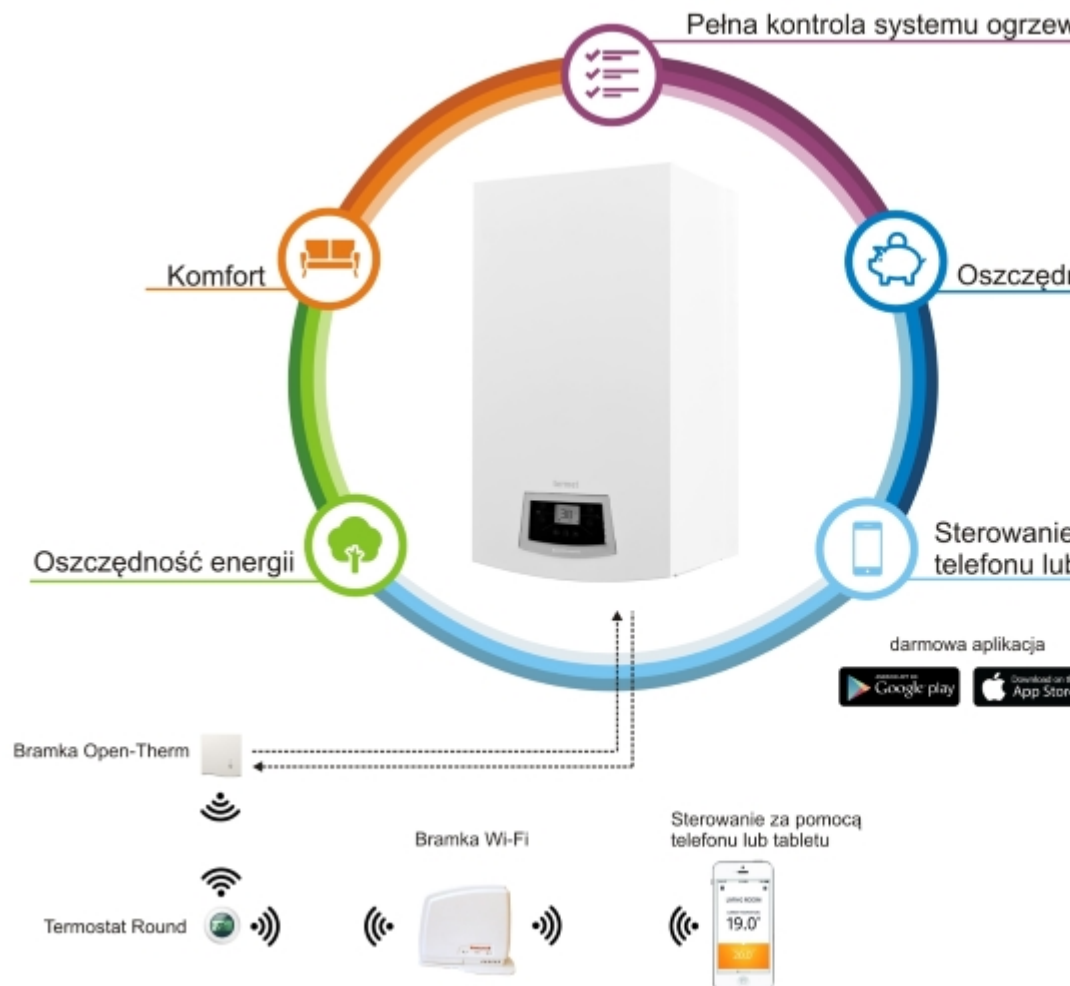

Pakiet sterujący ROUND z Wi-Fi - Open-Therm

Pakiet sterujący ROUND umożliwia zarządzanie temperaturą z dowolnego miejsca z **EcoCondens Crystal II**. W skład pakietu wchodzi:

- Regulator ROUND
- Bramka Open-Therm
- Bramka Wi-Fi

Do najważniejszych zalet pakietu należy, m.in.:

- bezprzewodowe sterowanie źródłem ciepła za pomocą bezpłatnej aplikacji na smartfona
- podświetlany, czytelny wyświetlacz,
- regulator nie wymaga okablowania - bezproblemowa zmiana miejsca montażu,
- możliwość tworzenia własnych harmonogramów ogrzewania.