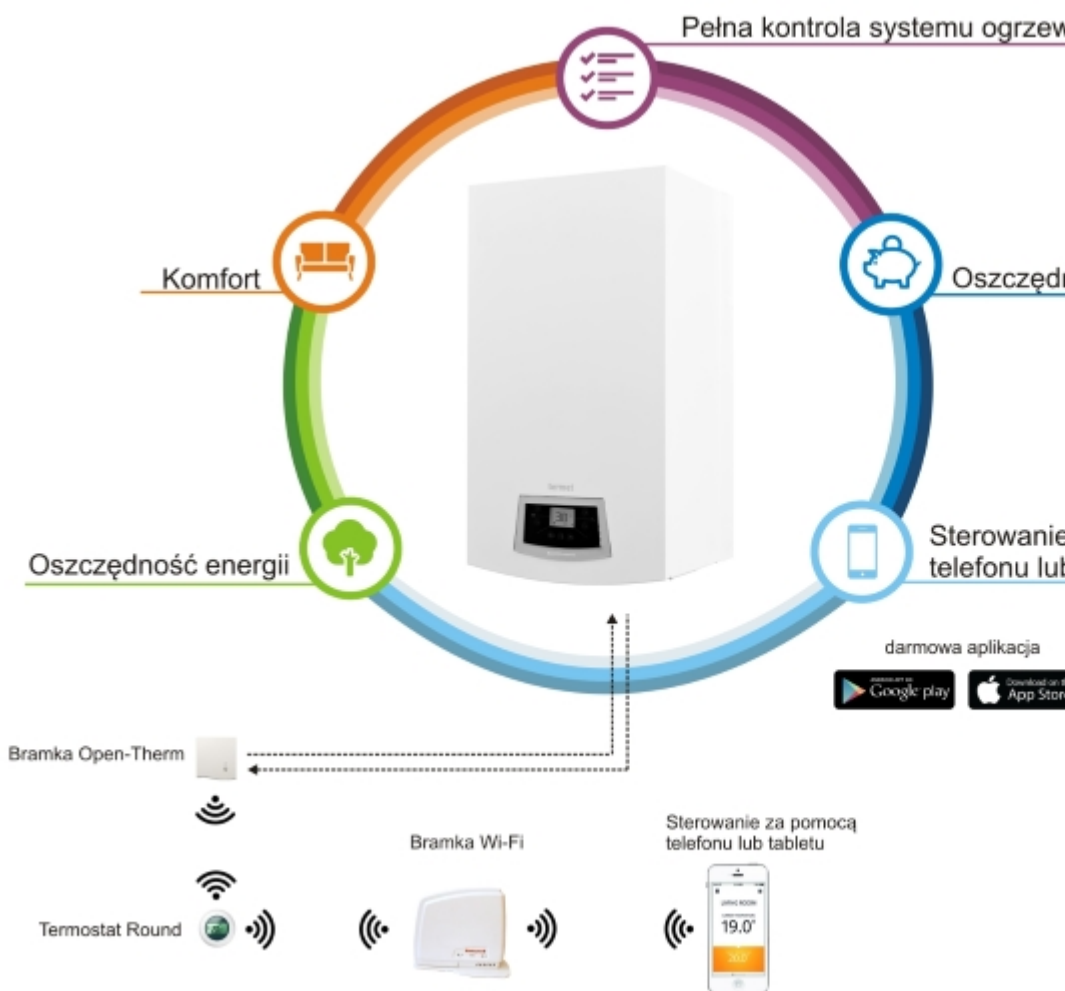

Pakiet sterujący ROUND z Wi-Fi - Open-Therm

Pakiet sterujący ROUND umożliwia zarządzanie temperaturą z dowolnego miejsca z **EcoCondens Crystal II**. W skład pakietu wchodzi:

- Regulator ROUND
- Bramka Open-Therm
- Bramka Wi-Fi

Do najważniejszych zalet pakietu należy, m.in.:

- bezprzewodowe sterowanie źródłem ciepła za pomocą bezpłatnej aplikacji na smartfona
- podświetlany, czytelny wyświetlacz,
- regulator nie wymaga okablowania - bezproblemowa zmiana miejsca montażu,
- możliwość tworzenia własnych harmonogramów ogrzewania.